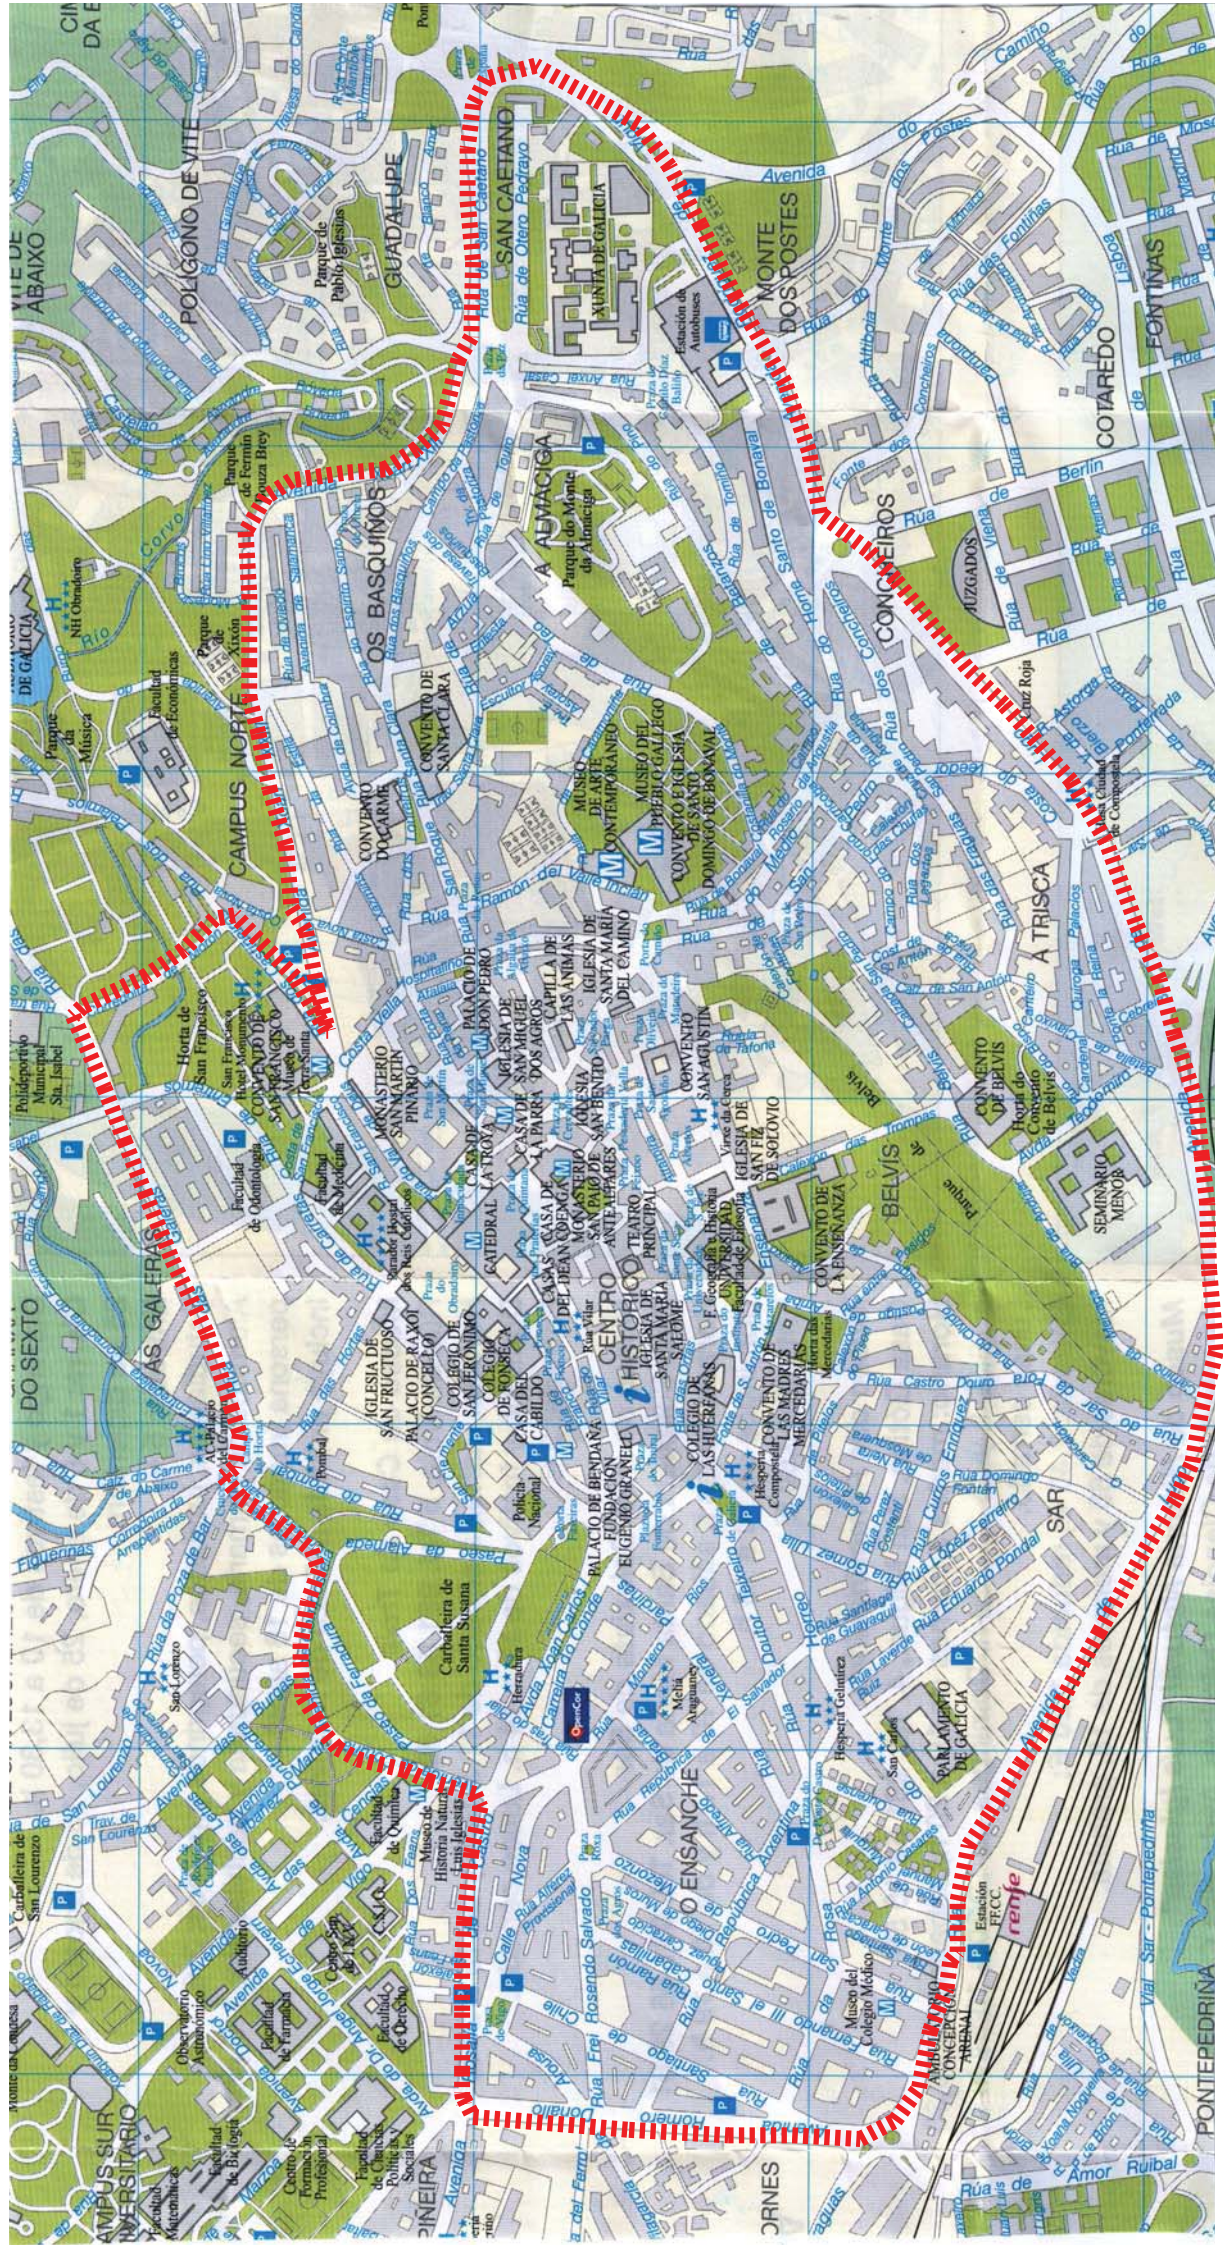

ZONA ÚNICA ADICIONAL PARA OS CPR CONCERTADOS DE SANTIAGO QUE SE RELACIONAN EN LISTAXE Á PARTE

Trátase dunha zona de influencia adicional común para os centros privados concertados seguintes:
CPR Compañía de María, CPR Divino Maestro, CPR La Inmaculada, CPR La Milagrosa, CPR La Salle, CPR Nosa. Sra. Dos Remedios, CPR San Francisco Javier, CPR San Jorge, CPR San José de Cluny, CPR San Pelayo, CPR San Pelayo (MM. Benedictinas), CPR Seminario Menor da Asunción, CPR Vilas Alborada, CPR Xuventude

Asignación de parroquias de Santiago a centros privados concertados, como zona de influencia á marxe da xa establecida